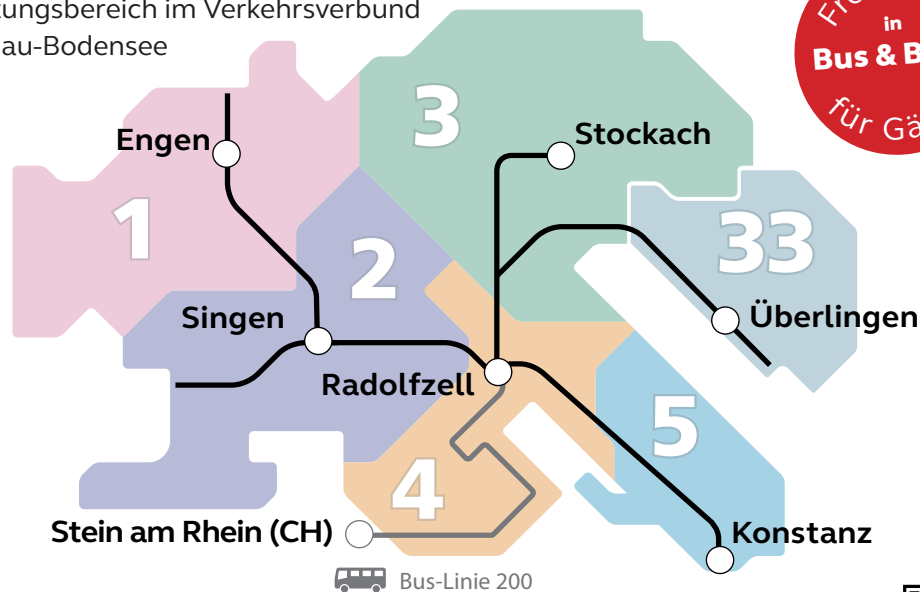

## BODENSEECARD WEST

Geltungsbereich im Verkehrsverbund  
Hegau-Bodensee

INFOS & FAHRPLÄNE UNTER: [VHB-INFO.DE](http://VHB-INFO.DE) | [EFA-BW.DE](http://EFA-BW.DE) | APP BWEGT  
DIE BODENSEECARD WEST IST BALD AUCH DIGITAL VERFÜGBAR.

## BODENSEECARD WEST für Konstanzer Gäste

Den öffentlichen Nahverkehr optimal nutzen: Mit der BODENSEECARD WEST als kostenlosem Fahrschein kommen Urlauber entspannter zum Ziel. Da kann das Auto während der Ferien einfach stehen bleiben. Die BODENSEECARD WEST erhalten alle Übernachtungsgäste beim Check-In. Sie dient als Freifahrtschein im Landkreis Konstanz (bis Stein am Rhein (CH) & Überlingen). Außerdem bietet sie 20% Ermäßigung bei der Untersee-Schifffahrt, reduzierte Eintritte in Museen & günstige Leihgebühren für Fahrräder oder Boote.

- **Freie Fahrt** in Bussen & Regionalbahnen des Verkehrsverbunds Hegau-Bodensee (VHB) innerhalb des Landkreises Konstanz sowie bis Stein am Rhein (CH) und Überlingen
- **20% Ermäßigung** bei der Schweizerischen Schifffahrtsgesellschaft Untersee & Rhein, Rabatte bei weiteren Schifffahrtsunternehmen etc.
- **Ermäßigungen** in Strandbädern, Museen & bei Führungen sowie vergünstigte Leihgebühren, z.B. für Fahrräder & Boote
- **20% Rabatt** auf den Eintritt ins SEA LIFE Konstanz u.v.m.